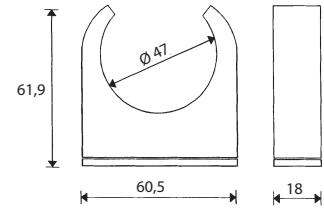

1230 • Ø50

24VAC / 230VAC

6000
°K

120°

-20°
+45°

IP67

Polycarbonate - Policarbonato - Polycarbonate

NEW LED

Ref. 5193601-1

1 pc

Brackets have to be ordered separately for codes 20LEC
Los soportes deben pedirse por separado para los códigos 20LEC
Les supports doivent être commandés séparément pour les codes 20LEC

Cable gland / Conector / Connecteur
M16x1,5 - IP68

LED TUBE - 24V DC/AC

LED
ECO

Power Potencia Puissance (W)	Lumens (lm)	Length Longitud Longueur (mm)	Voltage Voltaje Voltage (V)	1230 Covers flat Laterales sin ranura Laterales plat	1230 Covers for screw Laterales con ranura Laterales pour vis
8	1250	518	24VAC/DC	1230112020LEC	1230112030LEC
8	1250	618	24VAC/DC	1230142020LEC	1230142030LEC
8	1250	713	24VAC/DC	1230172020LEC	1230172030LEC
8	1250	869	24VAC/DC	1230212020LEC	1230212030LEC
18	2800	1209	24VAC/DC	1230312020LEC	1230322030LEC
28	4300	1516	24VAC/DC	1230402020LEC	1230402030LEC
35	5400	1852	24VAC/DC	1230502020LEC	1230502030LEC

LED TUBE - 230VAC

Power Potencia Puissance (W)	Lumens (lm)	Length Longitud Longueur (mm)	Voltage Voltaje Voltage (V)	1230 Covers flat Laterales sin ranura Laterales plat	1230 Covers for screw Laterales con ranura Laterales pour vis
8	1200	518	230VAC	1230105020LEC	1230105030LEC
11	1650	618	230VAC	1230155020LEC	1230155030LEC
14	2100	713	230VAC	1230195020LEC	1230195030LEC
15	2250	869	230VAC	1230215020LEC	1230215030LEC
18	2700	1209	230VAC	1230245020LEC	1230245030LEC
24	3600	1516	230VAC	1230335020LEC	1230335030LEC
32	4800	1852	230VAC	1230435020LEC	1230435030LEC