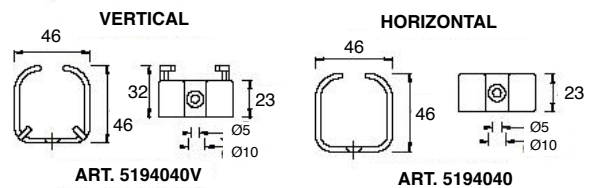

1 pc

1 pc

Brackets have to be ordered separately for codes 20LEC
Los soportes deben pedirse por separado para los códigos 20LEC
Les supports doivent être commandés séparément pour les codes 20LEC

LED 40x40 - 24V DC/AC

Power Potencia Puissance (W)	Lumens (lm)	Length Longitud Longueur (mm)	Voltage Voltaje Voltage (V)	123F Covers flat Laterales sin ranura Laterales plat	123F Covers for screw Laterales con ranura Laterales pour vis
8	1250	512	24VAC/DC	123F112020LEC	123F112030LEC
8	1250	612	24VAC/DC	123F142020LEC	123F142030LEC
8	1250	707	24VAC/DC	123F172020LEC	123F172030LEC
8	1250	863	24VAC/DC	123F212020LEC	123F212030LEC
18	2800	1203	24VAC/DC	123F312020LEC	123F312030LEC
28	4300	1510	24VAC/DC	123F402020LEC	123F402030LEC
35	5400	1846	24VAC/DC	123F502020LEC	123F502030LEC

LED 40x40 - 230VAC

Power Potencia Puissance (W)	Lumens (lm)	Length Longitud Longueur (mm)	Voltage Voltaje Voltage (V)	123F Covers flat Laterales sin ranura Laterales plat	123F Covers for screw Laterales con ranura Laterales pour vis
5	750	512	230VAC	123F065020LEC	123F065020LEC
8	1200	612	230VAC	123F105020LEC	123F105020LEC
11	1650	707	230VAC	123F155020LEC	123F155020LEC
15	2250	863	230VAC	123F215020LEC	123F215020LEC
18	2700	1203	230VAC	123F245020LEC	123F245020LEC
25	3750	1510	230VAC	123F335020LEC	123F335020LEC
32	4800	1846	230VAC	123F435020LEC	123F435020LEC