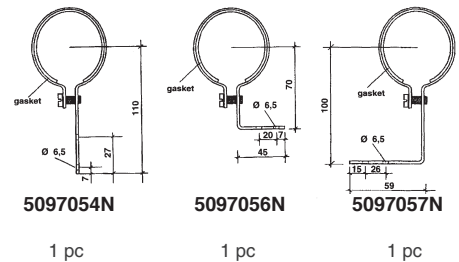

Brackets have to be ordered separately
Los soportes deben pedirse por separado
Les supports doivent être commandés séparément

LED TUBE - 24V DC/AC

Power Potencia Puissance (W)	Lumens (lm)	Length Longitud Longueur (mm)	Voltage Voltaje Voltage (V)	1232 Acrylic Acrílico	1235 Borosilicate Borosilicato
8	1250	512	24VAC/DC	1232172010LEC	1235172010LEC
8	1250	612	24VAC/DC	1232212010LEC	1235212010LEC
18	2800	707	24VAC/DC	1232252010LEC	1235252010LEC
18	2800	863	24VAC/DC	1232322010LEC	1235322010LEC
28	4300	1203	24VAC/DC	1232452010LEC	1235452010LEC
35	5400	1510	24VAC/DC	1232602010LEC	1235602010LEC
35	5400	1846	24VAC/DC	1232732010LEC	1235732010LEC

LED TUBE - 230VAC

Power Potencia Puissance (W)	Lumens (lm)	Length Longitud Longueur (mm)	Voltage Voltaje Voltage (V)	1232 Acrylic Acrílico	1235 Borosilicate Borosilicato
10	1500	512	230VAC	1232135010LEC	1235135010LEC
13	1950	612	230VAC	1232175010LEC	1235175010LEC
14	2100	707	230VAC	1232195010LEC	1235195010LEC
16	2400	863	230VAC	1232225010LEC	1235225010LEC
26	3900	1203	230VAC	1232365010LEC	1235365010LEC
33	4950	1510	230VAC	1232455010LEC	1235455010LEC
44	6600	1846	230VAC	1232605010LEC	1235605010LEC